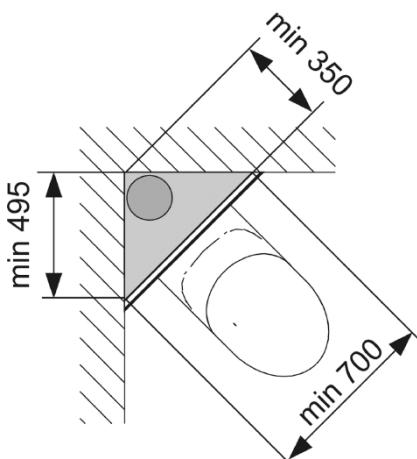

### TECEprofil Veggfester for variable hjørnemontasje

#### Produktbeskrivelse

Veggfester for feste av TECEprofil innbyggingssystemer i hjørne. Plassbesparende hjørnemontering der monteringen av vann/avløsting skjer bak innbyggingssystemet.

#### Mål (mm)